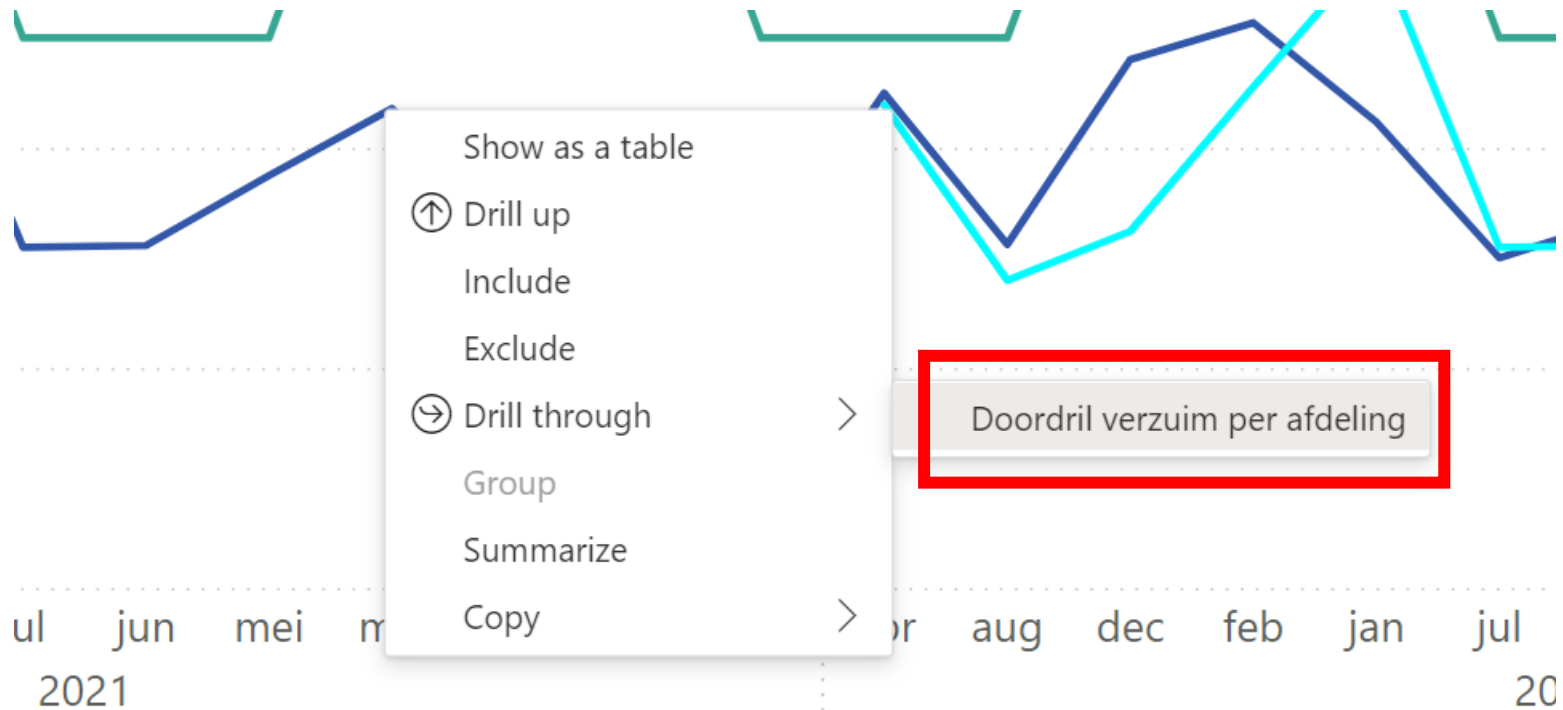

# DASHBOARDS SHOULD NOT JUST INFORM

# DASHBOARDS SHOULD CONTAIN OPERATIONAL DETAILS NEEDED TO MAKE ADJUSTMENTS

Afdeling	% Verzuim	% Verzuim vorig jaar
<b>Productie</b>	<b>12,5%</b>	<b>8,0%</b>
Holly Pennington	100,0%	86,0%
Luke Schmidt	100,0%	29,6%
Misael Patton	100,0%	13,9%
Izabella Snow	96,7%	22,8%
Janelle Armstrong	95,1%	2,7%
Danica Madden	88,2%	2,5%
Kali Nichols	83,3%	1,4%
Demarcus Valenzuela	76,2%	45,2%